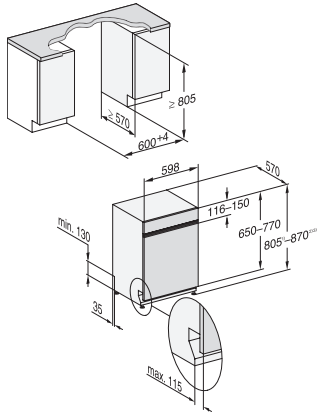

|  |       |
|--|-------|
| Hloubka přístroje s otevřenými dvířky v cm | 116,5 |
| Hmotnost netto v kg                        | 49,2  |
| Celkový příkon v kW                        | 2,00  |
| Napětí ve V                                | 230   |
| Jištění v A                                | 10    |
| Počet fází                                 | 1     |
| Standardní elektrická frekvence            | 50    |
| Délka přívodní hadice v m                  | 1,50  |
| Délka vypouštěcí hadice v m                | 1,50  |
| Délka elektrického přívodního kabelu v m   | 1,70  |
| Minimální hmotnost čelní desky v kg        | 3,0   |
| Maximální hmotnost čelní desky v kg        | 11,0  |
| [k dispozici přes servisní službu na min.] | 8,0   |
| [k dispozici přes servisní službu na max.] | 17,0  |

G7000, integrated dishwasher, 60cm (installation drawing)