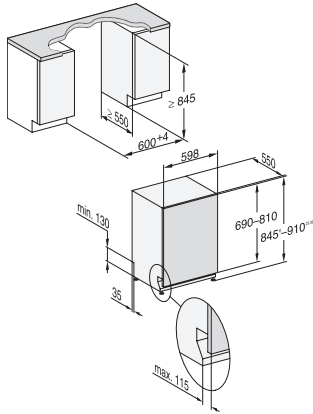

G 7085 SCVi XXL AutoDos

Plně vestavná myčka nádobí XXL

A | 43 dB | Příborová zásuvka | Koše ExtraComfort | AutoDos | Miele@home

G7000, fully integrated dishwasher, XXL, 60cm
(installation drawing)