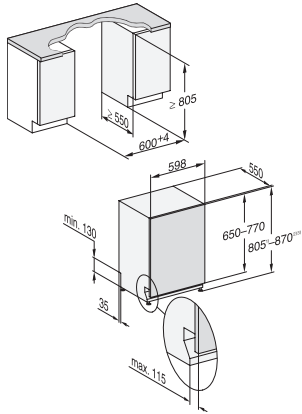

G 7080 SCVi AutoDos

Plně vestavná myčka nádobí

A | 43 dB | Příborová zásuvka | Koše ExtraComfort | AutoDos | Miele@home

G7000, fully integrated dishwasher, 60cm (installation drawing)